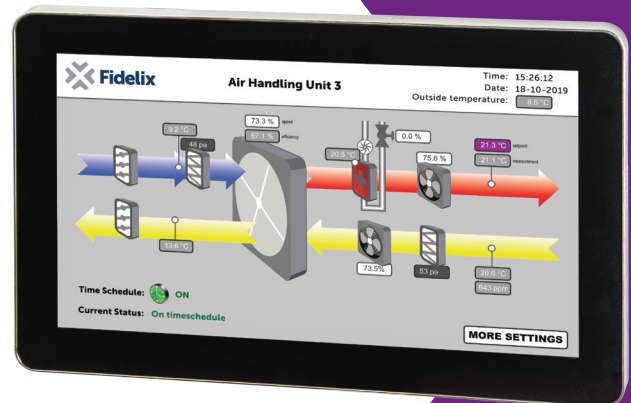

FdxCompact VISIO-15-C

15,6" käyttöpaneeli FX-keskusyksikölle

- Android käyttöpaneeli FullHD-resoluutiolla
- Multi-touch-kosketusnäyttö
- Ethernet ja Wi-Fi
- Käyttäjäystävällinen ohjelmisto FX-keskusyksiköiden ja web-käyttöliittymällä varustettujen kenttälaitteiden yhdistämiseen.

Koko kiinteistönhallinta sormenpäissäsi

15,6 tuumainen kosketusnäyttölinen VISIO-15-C käyttöpaneeli on helpoin tapa ohjata kiinteistöautomaatiojärjestelmääsi. Laitekaapin oveen asennetun VISIO-15-C käyttöpaneelin avulla pääset käyttämään paitsi kaapissa olevaa keskusyksikköä myös muita samassa verkossa olevia FX-keskusyksiköitä sekä laitteita, joissa on web-käyttöliittymä.

Helppokäyttöinen ja intuitiivinen käyttöliittymä sekä nopea ja tietoturvallinen yhteys keskusyksiköihin takaavat sen, että huoltohenkilökunnan on vaivatonta ja tehokasta ohjata kiinteistöautomaatiojärjestelmää paikanpäällä.