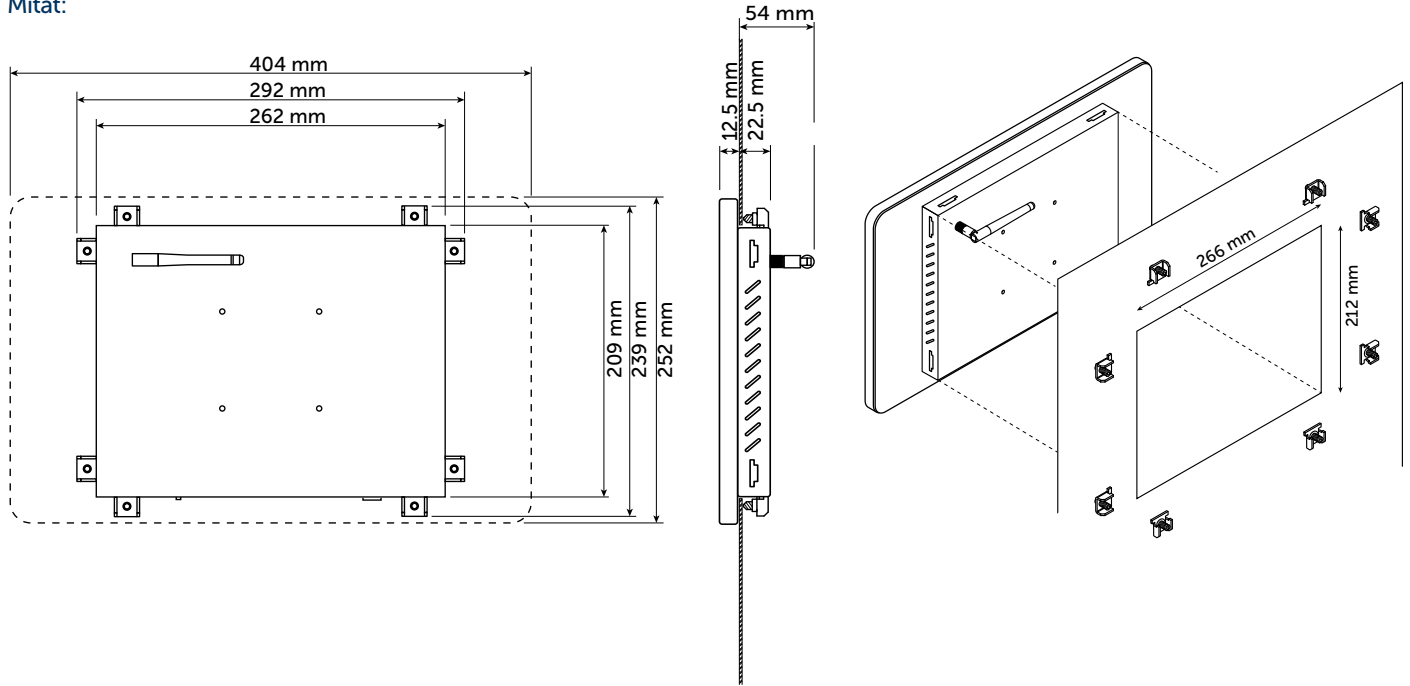

Näytön koko: 15.6 Inch
Kuvasuhde: 16:9
Resoluutio: 1920 * 1080 px
Katselukulmat: 85/85/85/85 astetta
Värisyvyys: 16,7 miljoona väriä
Kontrasti: 500:1
Kirkkaus: 300 cd/ m²
Käyttöjännite: 24 VDC (+/- 10%)
Virrankulutus: max. 750 mA (tyypillisesti < 500 mA)
(max. 18W @ 24 VDC)

Mitat:

Asennus:

Seinäasennukseen voidaan vaihtoehtoisesti käyttää FX-VESAMOUNT-asennussarjaa. Asennussarja sisältää kiinnitysvarren (75 x 75 mm) sekä 4 kpl näytön takaosan reikiin tarkoitettuja asennusruuveja (M4 x 4 mm).